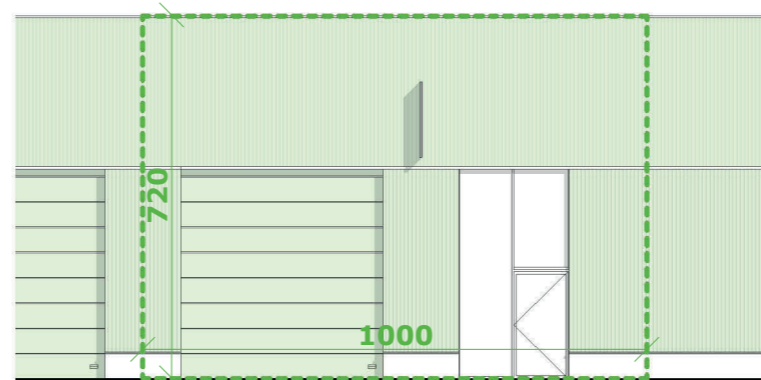

Plan verdieping

Noordgevel

Zuidgevel

FUTURN

0 5m

SITE FUTURN - Westgate, Groot-Bijgaarden
UNIT K1.8
TYPE LOODS
SCHAAL 1/150

BOUWHEER Fosbury and Sons BXL Alfons
 Dumolinlaan 1 bus 0031, B 8500 Kortrijk
 Tel: +32 (0)56 36 19 10