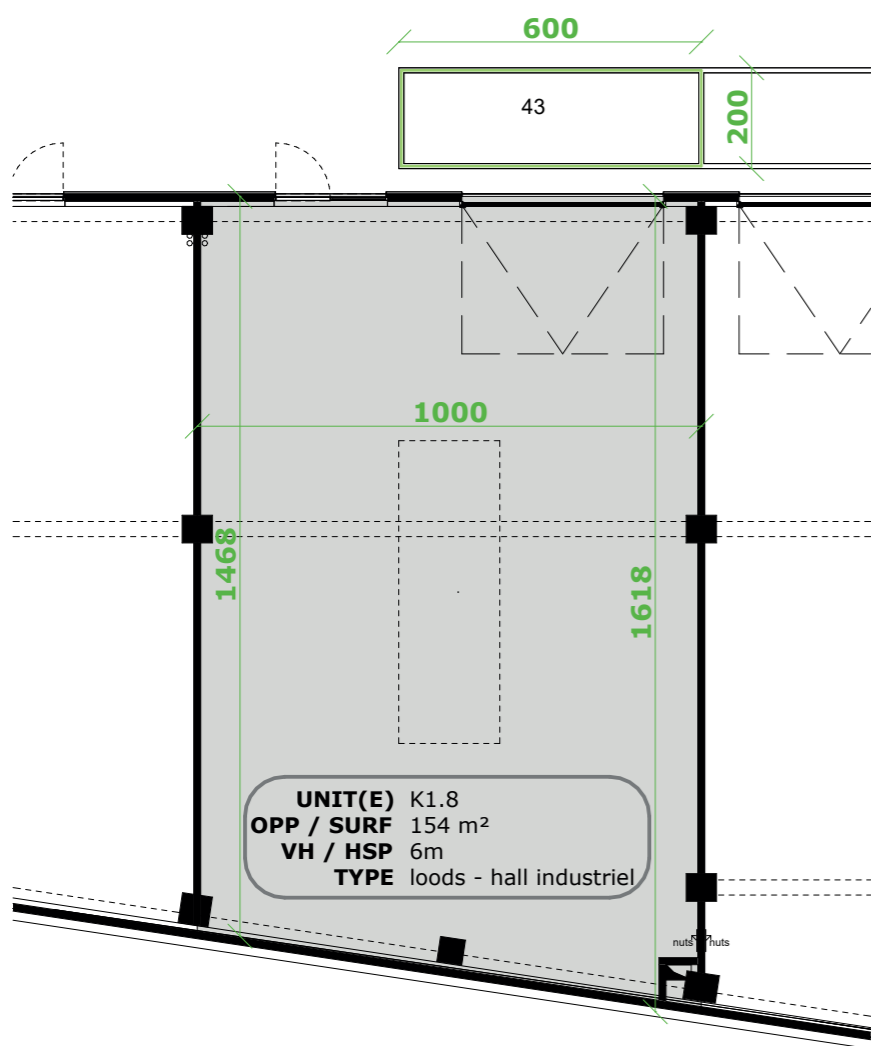

Plan verdieping

Noordgevel

Zuidgevel

FUTURN

0 5m

SITE FUTURN - Westgate, Groot-Bijgaarden
UNIT K1.8
TYPE LOODS
SCHAAL 1/150

BOUWHEER Fosbury and Sons BXL Alfons
 Dumolinlaan 1 bus 0031, B 8500 Kortrijk
 Tel: +32 (0)56 36 19 10