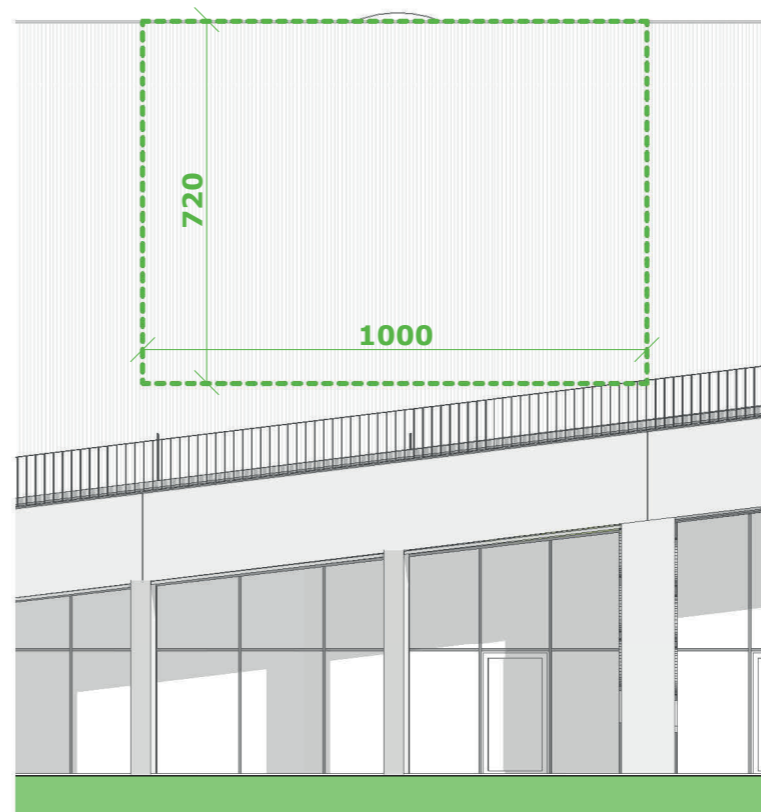

Plan verdieping

Noordgevel

Zuidgevel

FUTURN

0 5m

SITE FUTURN - Westgate, Groot-Bijgaarden
UNIT K1.8
TYPE LOODS
SCHAAL 1/150

BOUWHEER Fosbury and Sons BXL Alfons
 Dumolinlaan 1 bus 0031, B 8500 Kortrijk
 Tel: +32 (0)56 36 19 10