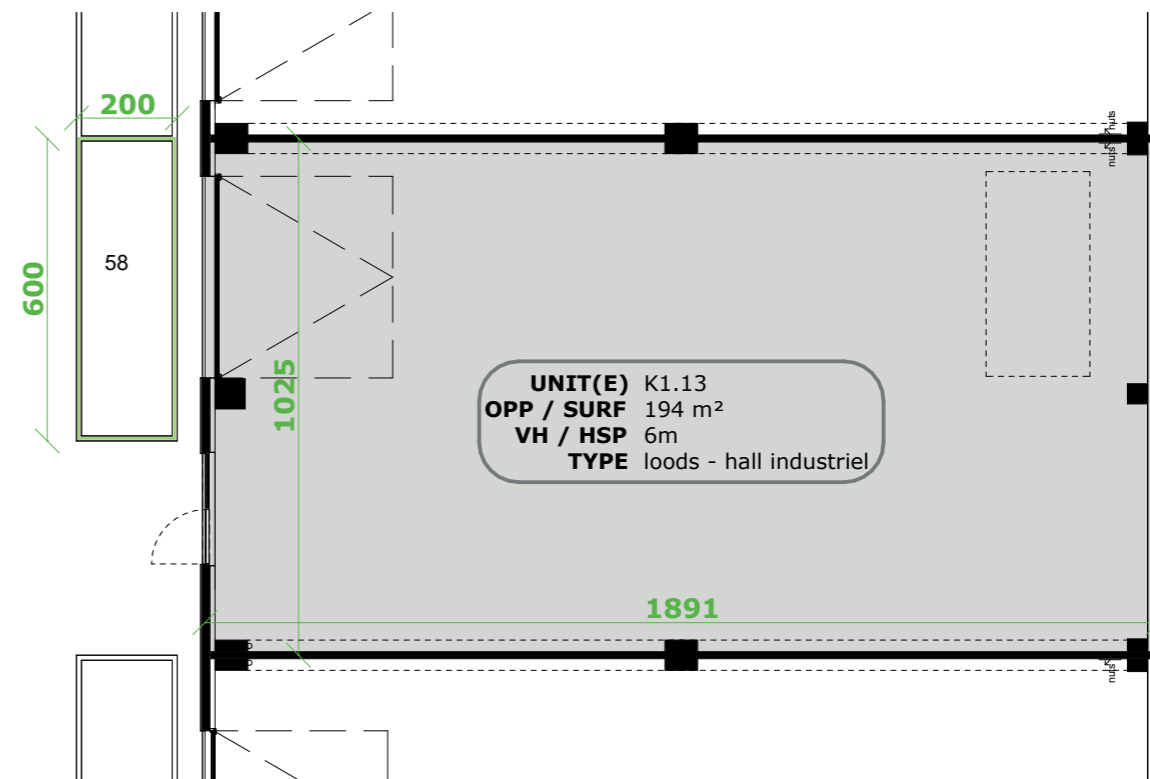

Westgevel

Plan verdieping

Oostgevel

FUTURN

0 ————— 5m

SITE FUTURN - Westgate, Groot-Bijgaarden
UNIT K1.13
TYPE LOODS
SCHAAL 1/150

BOUWHEER Fosbury and Sons BXL Alfons
 Dumolinlaan 1 bus 0031, B 8500 Kortrijk
 Tel: +32 (0)56 36 19 10