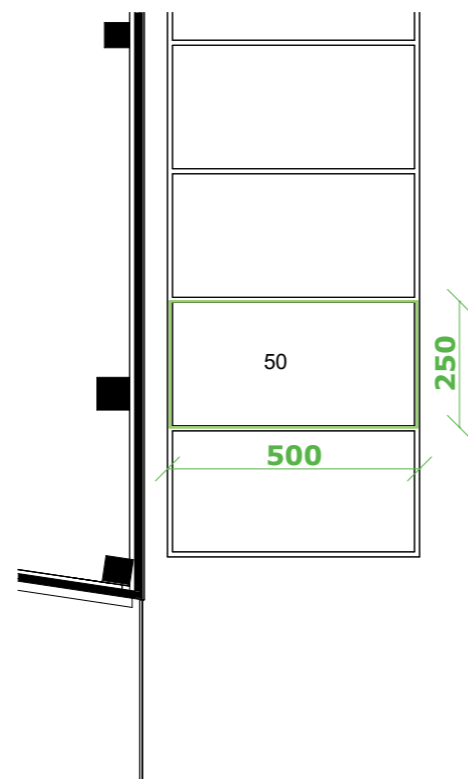

Westgevel

Plan verdieping

Oostgevel

FUTURN

0 ————— 5m

SITE FUTURN - Westgate, Groot-Bijgaarden
UNIT K1.13
TYPE LOODS
SCHAAL 1/150

BOUWHEER Fosbury and Sons BXL Alfons
 Dumolinlaan 1 bus 0031, B 8500 Kortrijk
 Tel: +32 (0)56 36 19 10