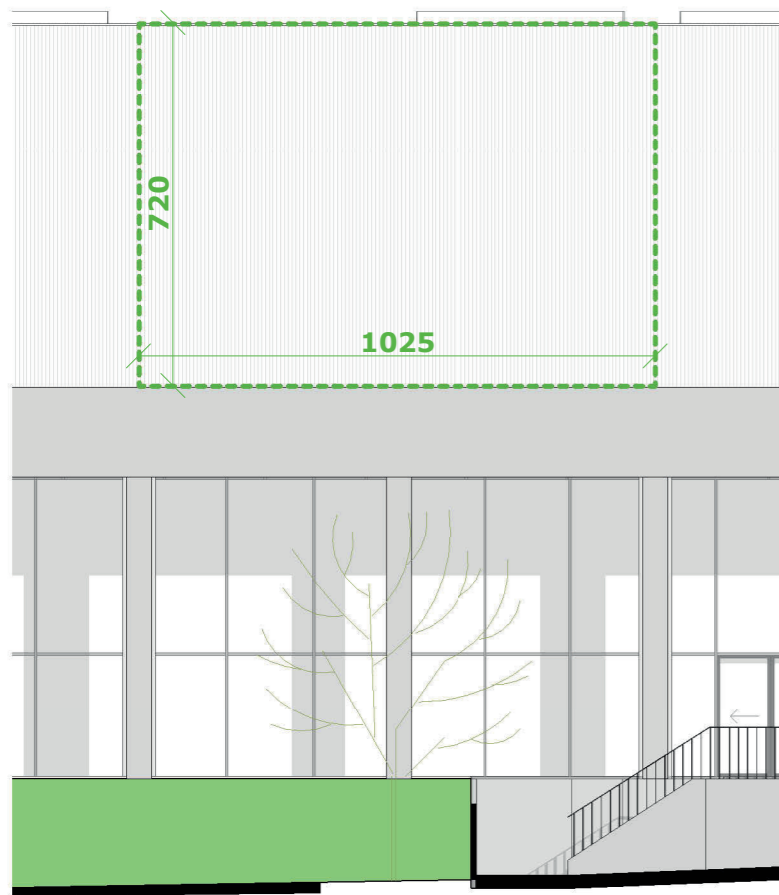

Westgevel

Plan verdieping

Oostgevel

FUTURN

0 ————— 5m

SITE FUTURN - Westgate, Groot-Bijgaarden
UNIT K1.13
TYPE LOODS
SCHAAL 1/150

BOUWHEER Fosbury and Sons BXL Alfons
 Dumolinlaan 1 bus 0031, B 8500 Kortrijk
 Tel: +32 (0)56 36 19 10