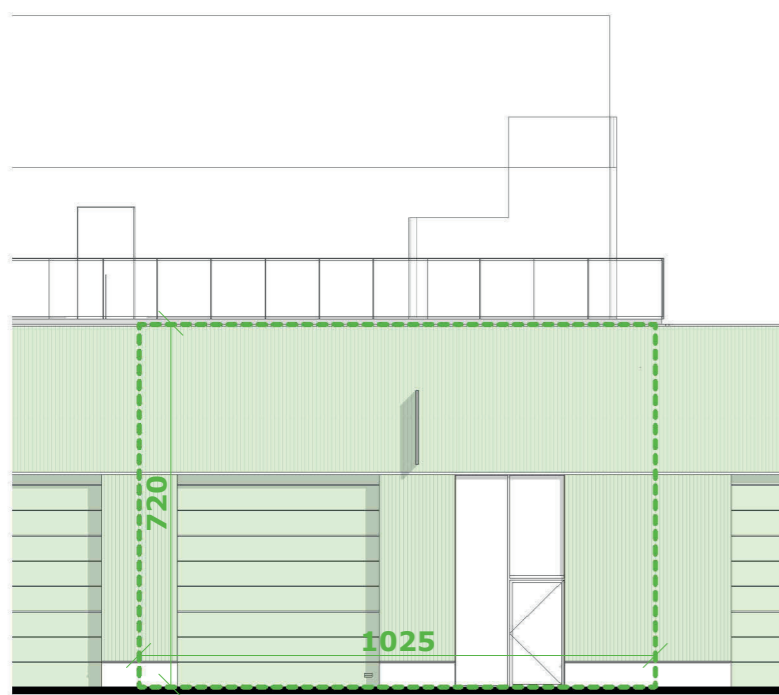

Westgevel

Plan verdieping

Oostgevel

FUTURN

0 ————— 5m

SITE FUTURN - Westgate, Groot-Bijgaarden
UNIT K1.13
TYPE LOODS
SCHAAL 1/150

BOUWHEER Fosbury and Sons BXL Alfons
 Dumolinlaan 1 bus 0031, B 8500 Kortrijk
 Tel: +32 (0)56 36 19 10