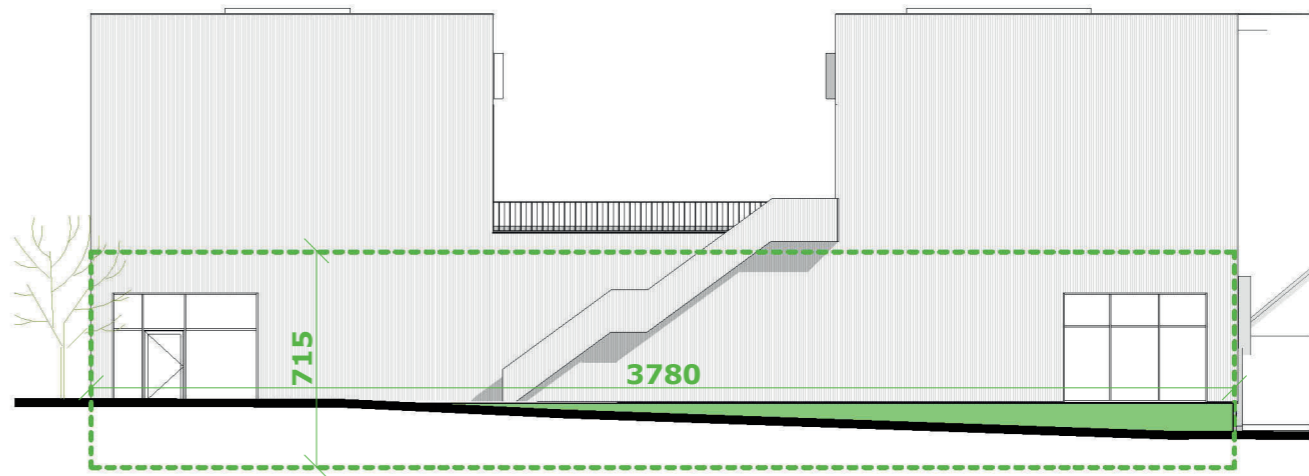

Grondplan

Zuidgevel

Oostgevel

Westgevel

Noordgevel

FUTURN

0 5m

SITE FUTURN - Westgate, Groot-Bijgaarden
UNIT K0.1
TYPE LOODS
SCHAAL 1/250