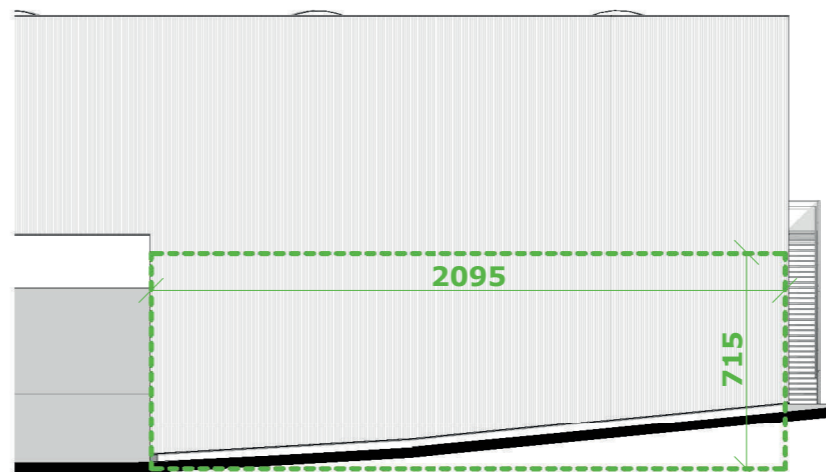

Grondplan

Zuidgevel

Oostgevel

Westgevel

Noordgevel

FUTURN

0 5m

SITE FUTURN - Westgate, Groot-Bijgaarden
UNIT K0.1
TYPE LOODS
SCHAAL 1/250