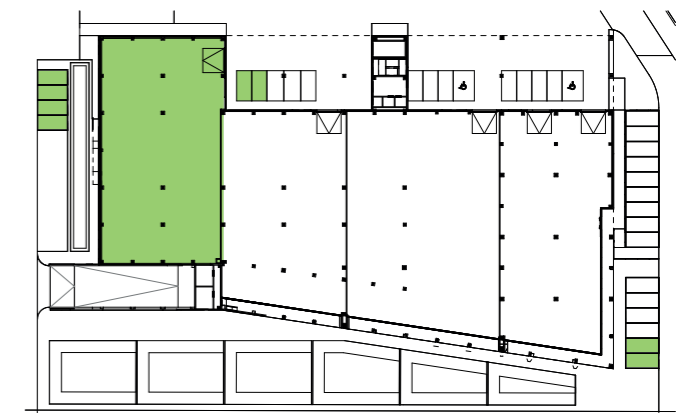

Grondplan

Zuidgevel

Oostgevel

Westgevel

Noordgevel

FUTURN

0 5m

SITE FUTURN - Westgate, Groot-Bijgaarden
UNIT K0.1
TYPE LOODS
SCHAAL 1/250