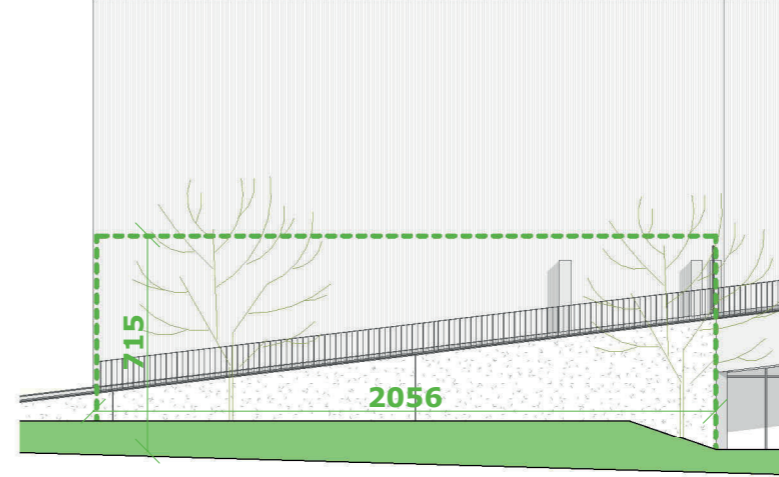

Grondplan

Zuidgevel

Oostgevel

Westgevel

Noordgevel

FUTURN

0 5m

SITE FUTURN - Westgate, Groot-Bijgaarden
UNIT K0.1
TYPE LOODS
SCHAAL 1/250