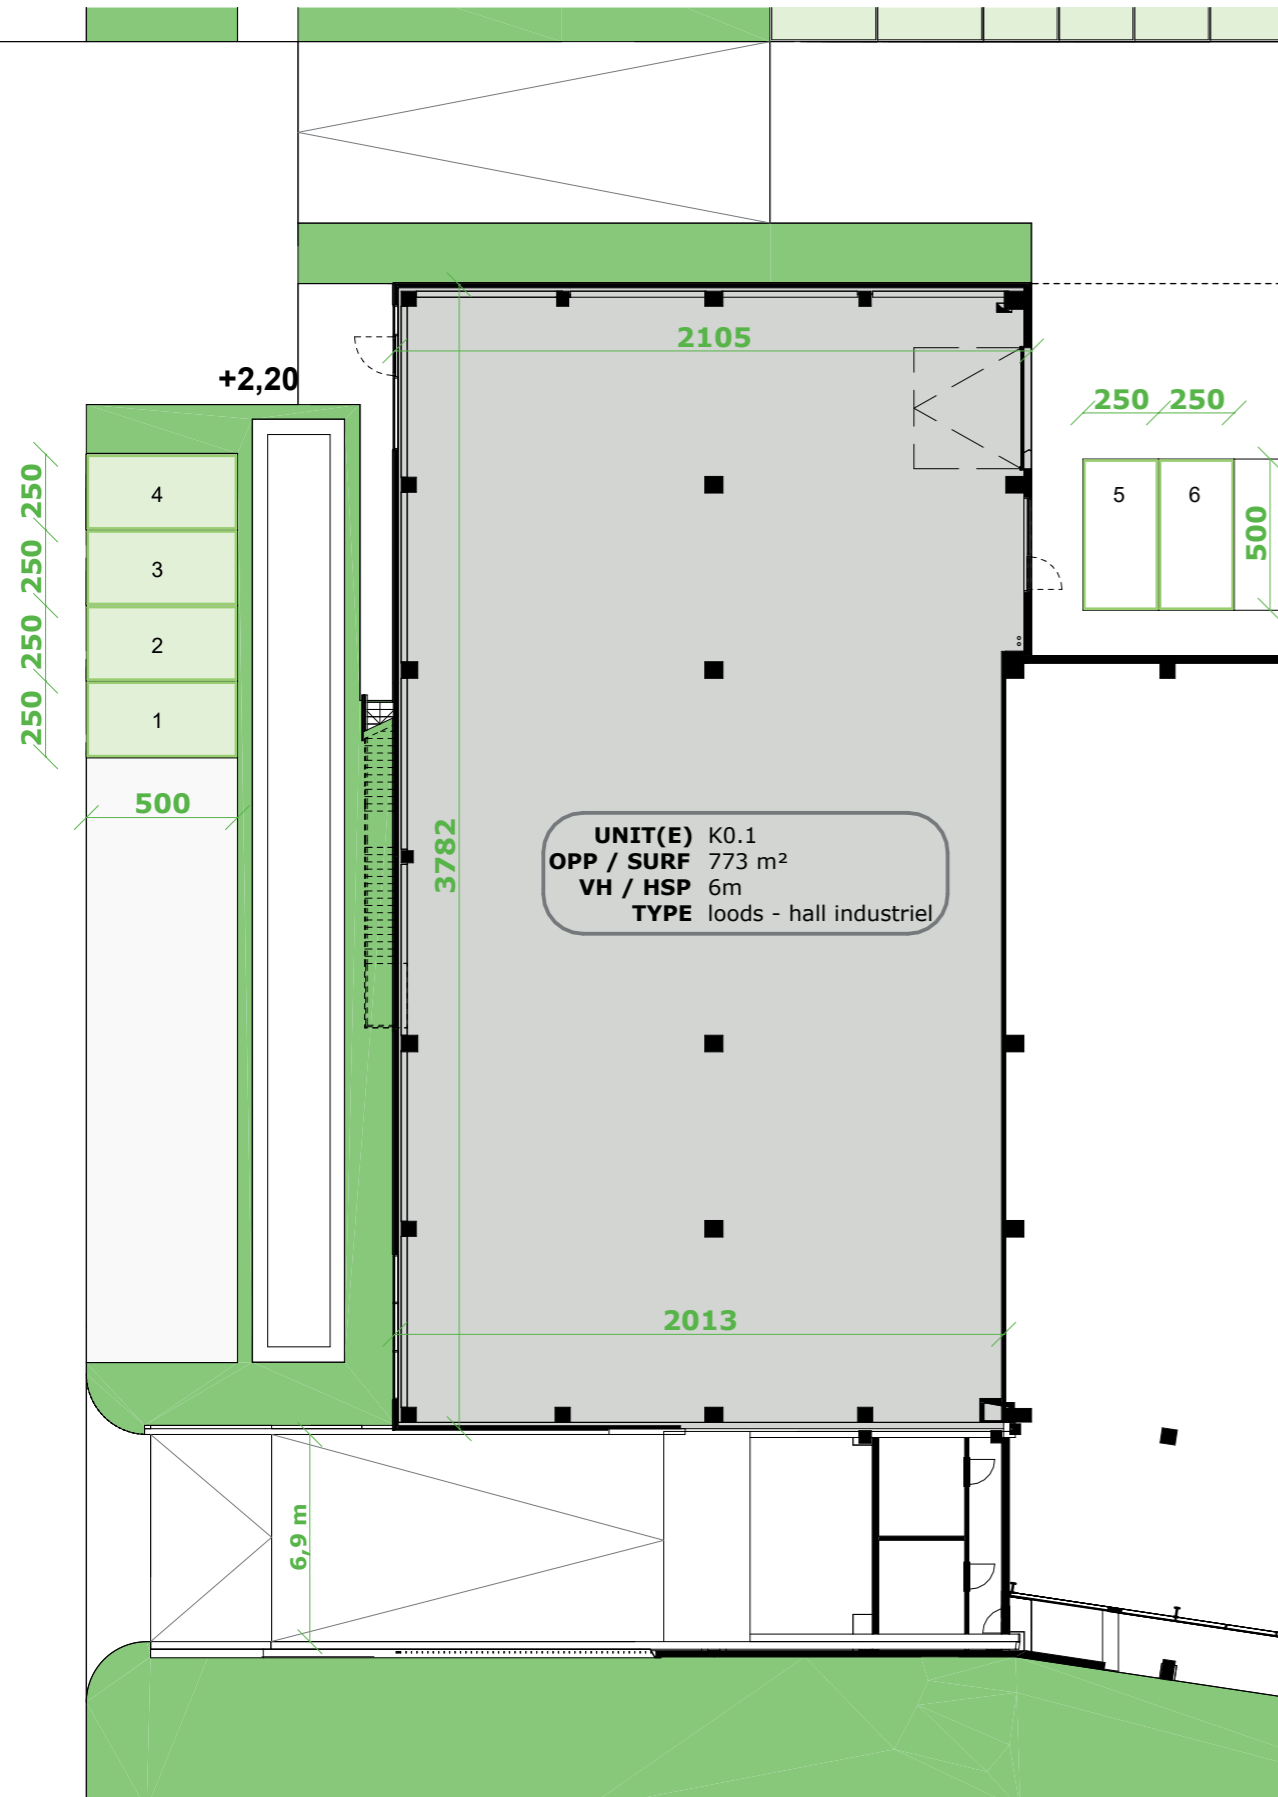

Grondplan

Zuidgevel

Oostgevel

Westgevel

Noordgevel

FUTURN

0 5m

SITE FUTURN - Westgate, Groot-Bijgaarden
UNIT K0.1
TYPE LOODS
SCHAAL 1/250