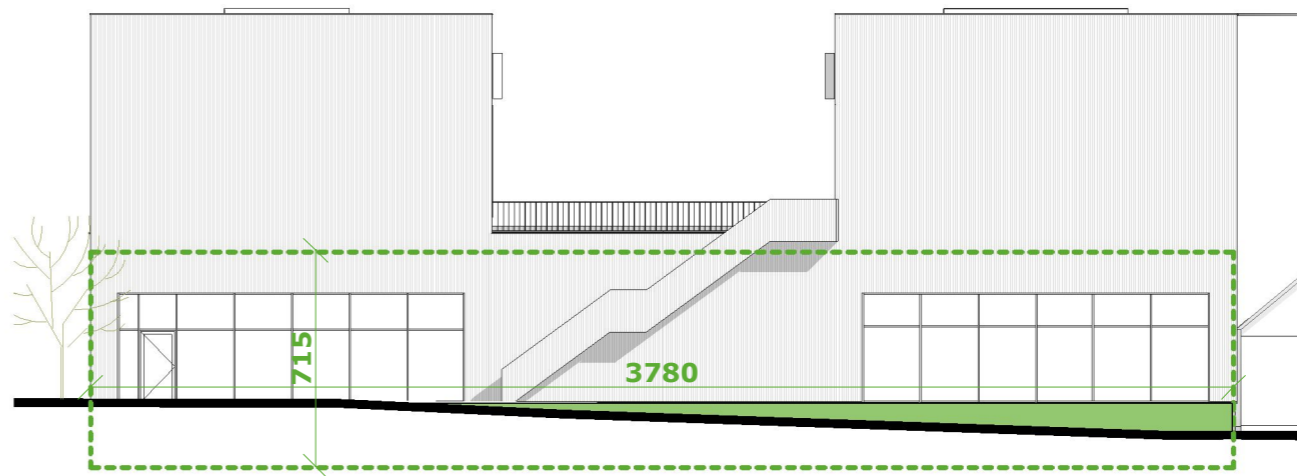

Grondplan

Zuidgevel

Oostgevel

Westgevel

Noordgevel

FUTURN

0 5m

SITE FUTURN - Westgate, Groot-Bijgaarden
UNIT K0.1
TYPE LOODS
SCHAAL 1/250