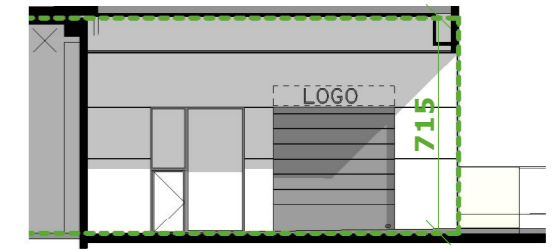

Grondplan

Zuidgevel

Oostgevel

Westgevel

Noordgevel

FUTURN

0 5m

SITE FUTURN - Westgate, Groot-Bijgaarden
UNIT K0.1
TYPE LOODS
SCHAAL 1/250