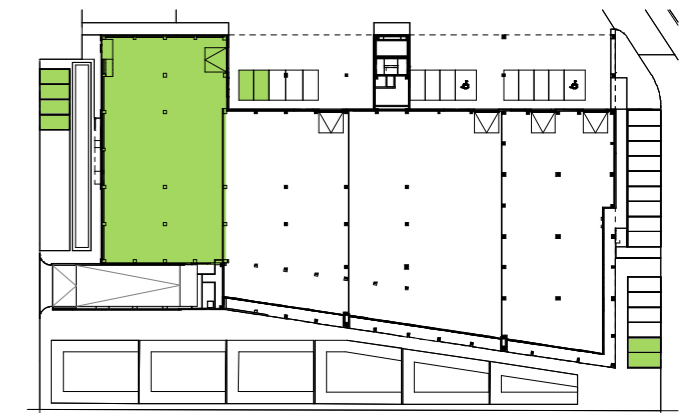

Grondplan

Zuidgevel

Oostgevel

Westgevel

Noordgevel

FUTURN

0 5m

SITE FUTURN - Westgate, Groot-Bijgaarden
UNIT K0.1
TYPE LOODS
SCHAAL 1/250