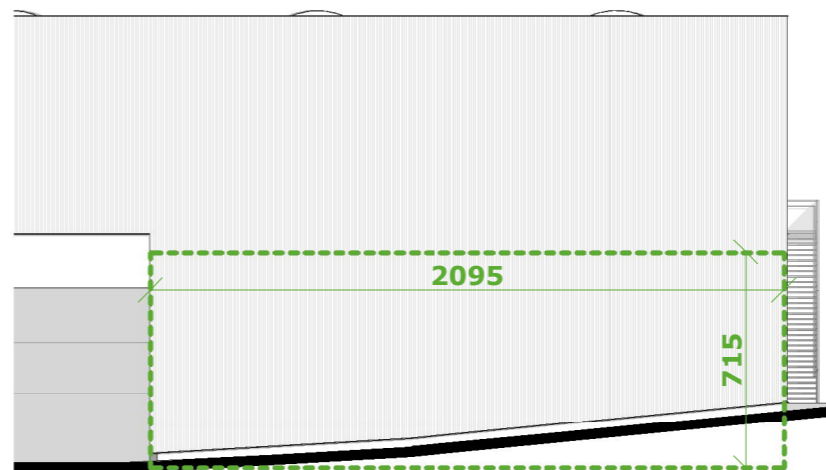

Grondplan

Zuidgevel

Oostgevel

Westgevel

Noordgevel

FUTURN

0 5m

SITE FUTURN - Westgate, Groot-Bijgaarden
UNIT K0.1
TYPE LOODS
SCHAAL 1/250