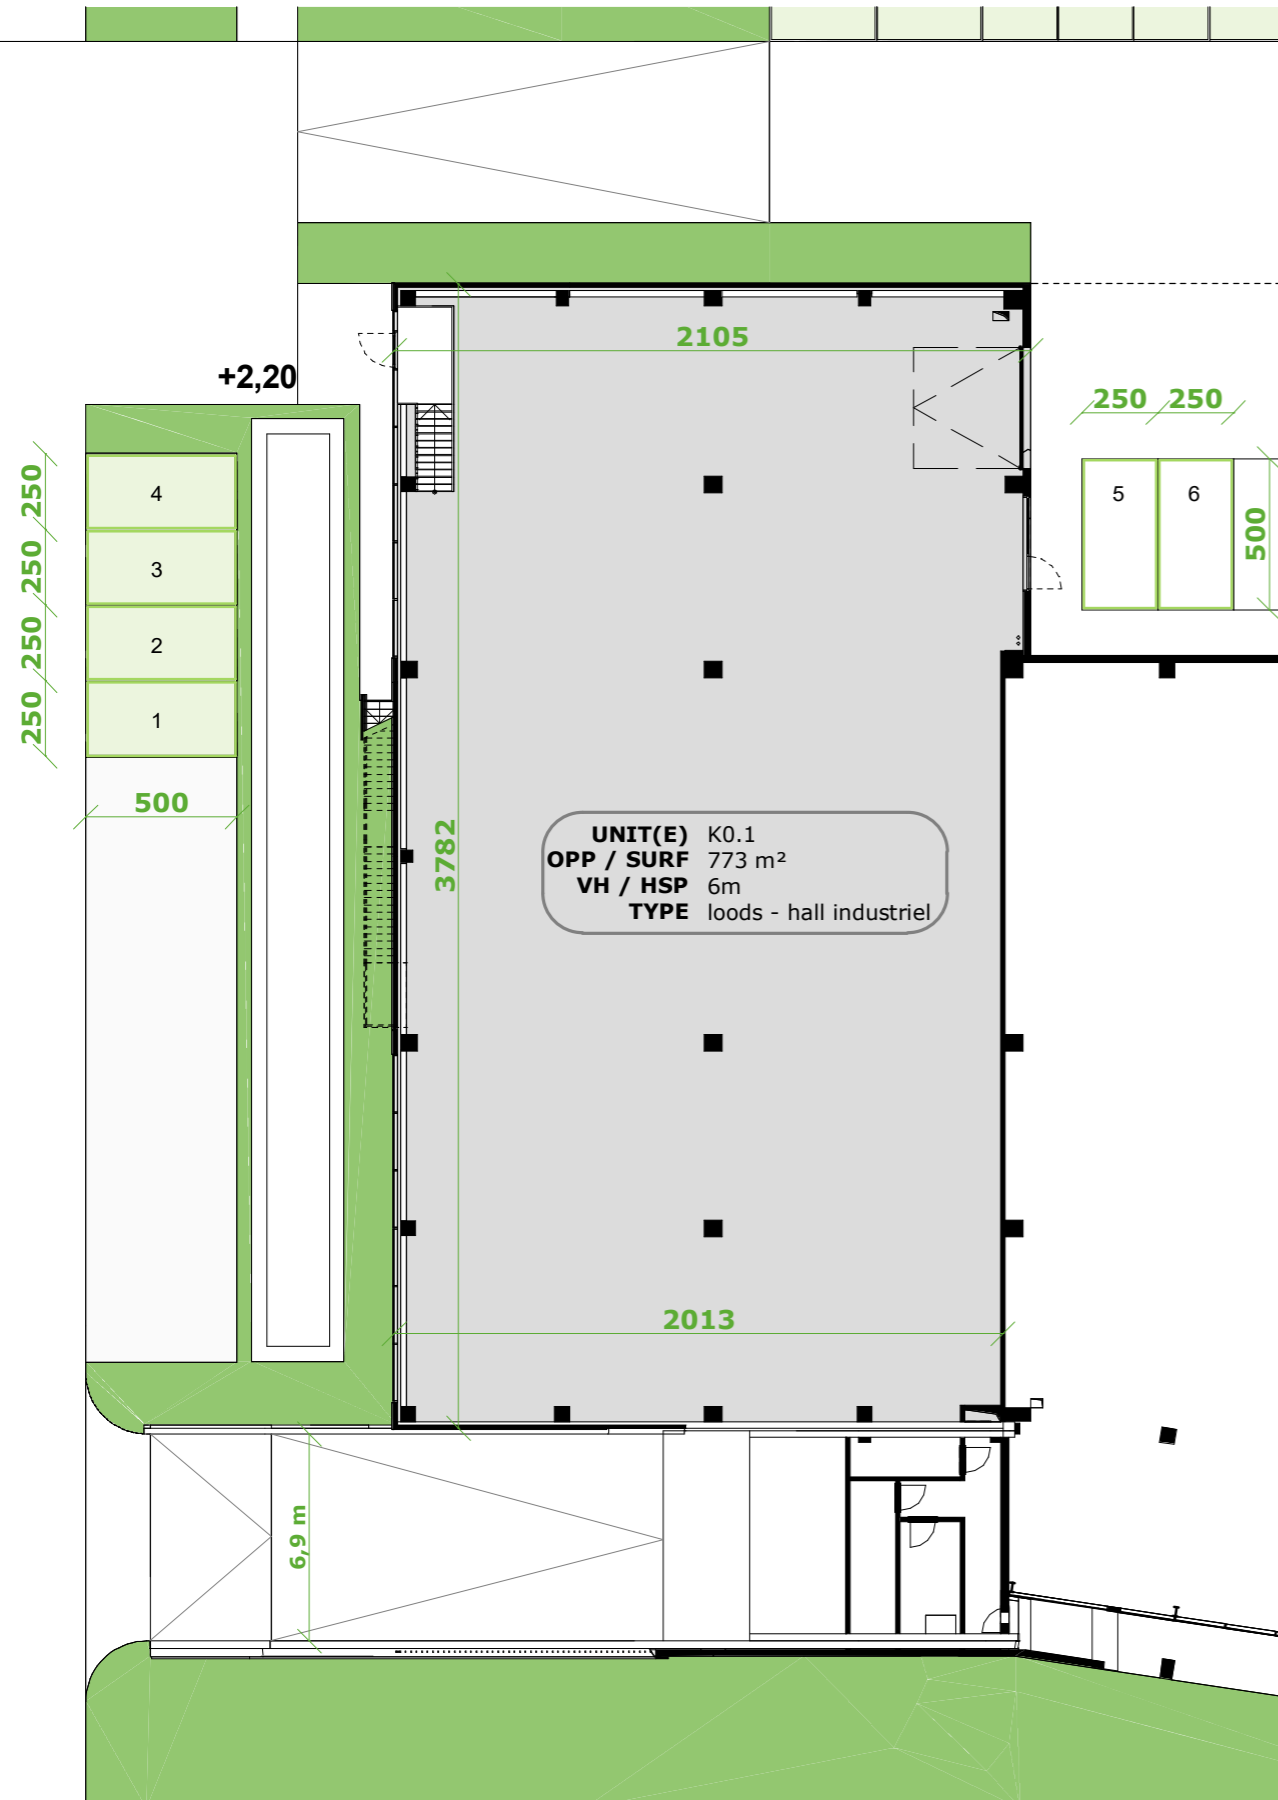

Grondplan

Zuidgevel

Oostgevel

Westgevel

Noordgevel

FUTURN

0 5m

SITE FUTURN - Westgate, Groot-Bijgaarden
UNIT K0.1
TYPE LOODS
SCHAAL 1/250