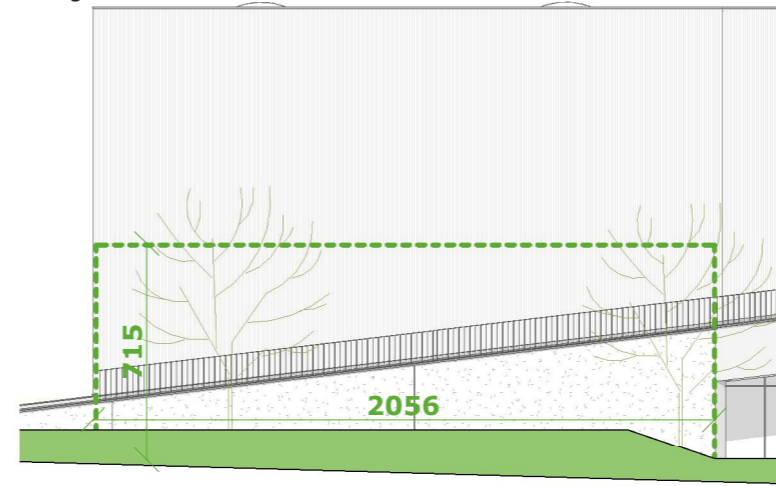

Grondplan

Zuidgevel

Oostgevel

Westgevel

Noordgevel

FUTURN

0 5m

SITE FUTURN - Westgate, Groot-Bijgaarden
UNIT K0.1
TYPE LOODS
SCHAAL 1/250