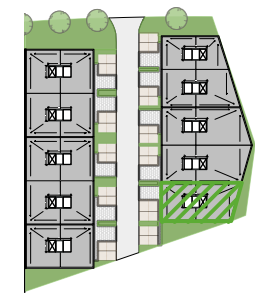

UNIT 4.1.1
OPP 198m²
V.H. 6.00m
TYPE LOODS
BRANDKL. C

FUTURN

0 ————— 5m

SITE: BOLLAARPARK - Lier
DETAILPLAN - unit 4.1.1

SCHAAL 1/100

BOUWHEER FUTURN LIER NV
 Dumolinlaan 1 bus 0031, B 8500 Kortrijk
 Tel: +32 (0)56 36 19 10