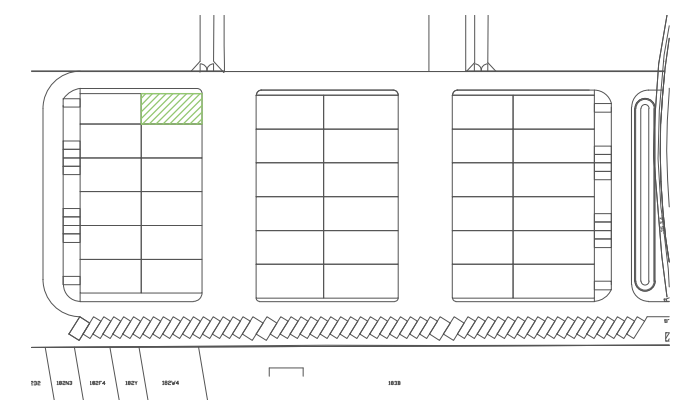

**UNIT A030**  
**OPP 162m<sup>2</sup>**  
**V.H. 6.00m**  
**TYPE KMO**  
**BRANDKL. C**

1800

900

**FUTURN**

0 2m

**SITE** Lubbeek - Bedrijvenpark Endepoel  
**UNIT A030** - grondplan  
**TYPE** KMO  
**GEVELPLAN** - zie type plan