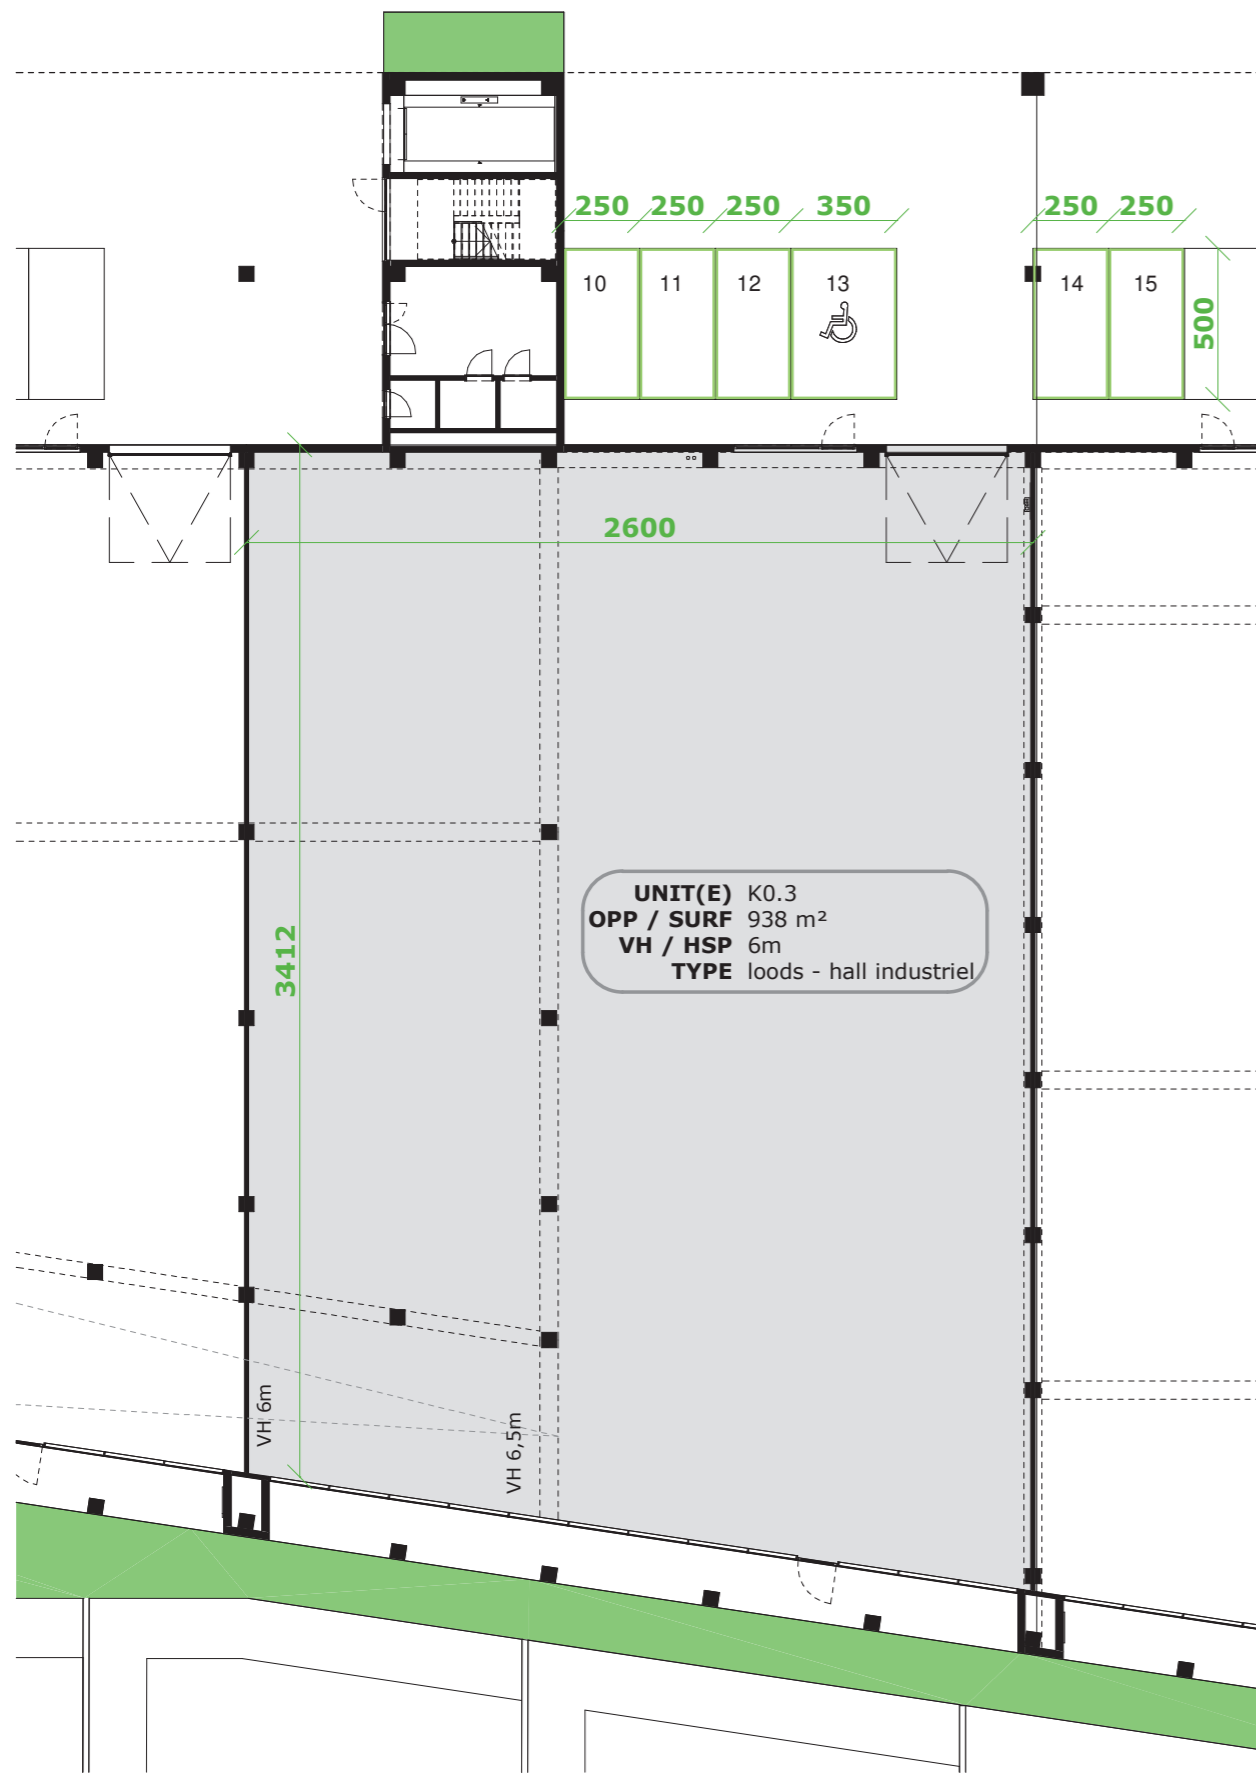

Grondplan

Noordgevel

Zuidgevel

FUTURN

0 5m

SITE FUTURN - Westgate, Groot-Bijgaarden
UNIT K0.3
TYPE LOODS
SCHAAL 1/250

BOUWHEER Fosbury and Sons BXL Alfons
 Dumolinlaan 1 bus 0031, B 8500 Kortrijk
 Tel: +32 (0)56 36 19 10