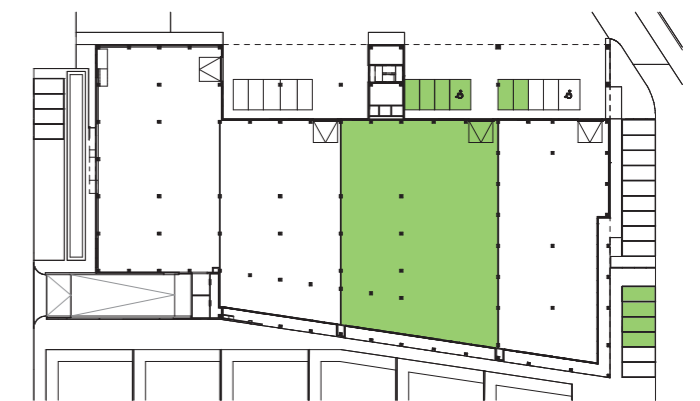

Grondplan

Noordgevel

Zuidgevel

FUTURN

0 5m

SITE FUTURN - Westgate, Groot-Bijgaarden
UNIT K0.3
TYPE LOODS
SCHAAL 1/250

BOUWHEER Fosbury and Sons BXL Alfons
 Dumolinlaan 1 bus 0031, B 8500 Kortrijk
 Tel: +32 (0)56 36 19 10