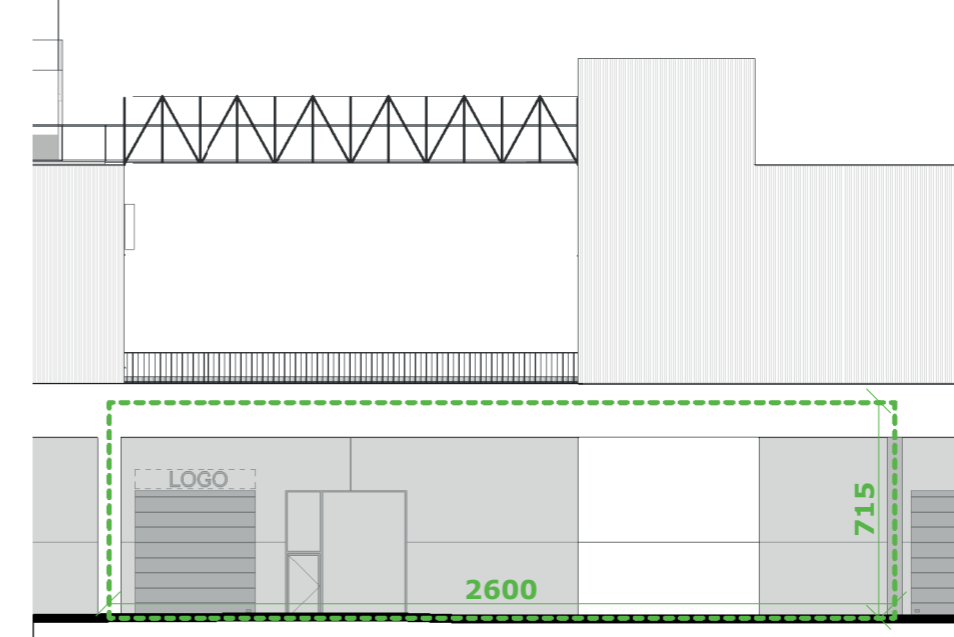

Grondplan

Noordgevel

Zuidgevel

FUTURN

0 5m

SITE FUTURN - Westgate, Groot-Bijgaarden
UNIT K0.3
TYPE LOODS
SCHAAL 1/250

BOUWHEER Fosbury and Sons BXL Alfons
 Dumolinlaan 1 bus 0031, B 8500 Kortrijk
 Tel: +32 (0)56 36 19 10