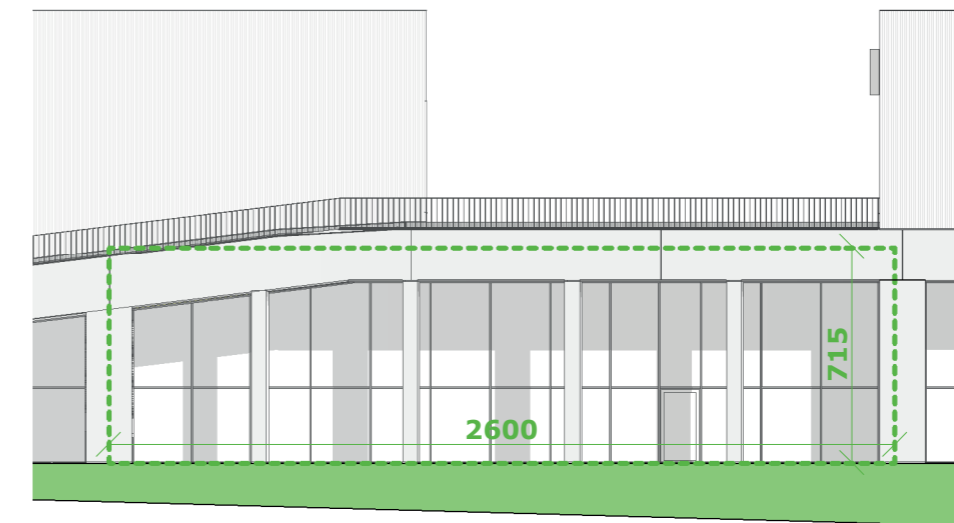

Grondplan

Noordgevel

Zuidgevel

FUTURN

0 5m

SITE FUTURN - Westgate, Groot-Bijgaarden
UNIT K0.3
TYPE LOODS
SCHAAL 1/250

BOUWHEER Fosbury and Sons BXL Alfons
 Dumolinlaan 1 bus 0031, B 8500 Kortrijk
 Tel: +32 (0)56 36 19 10